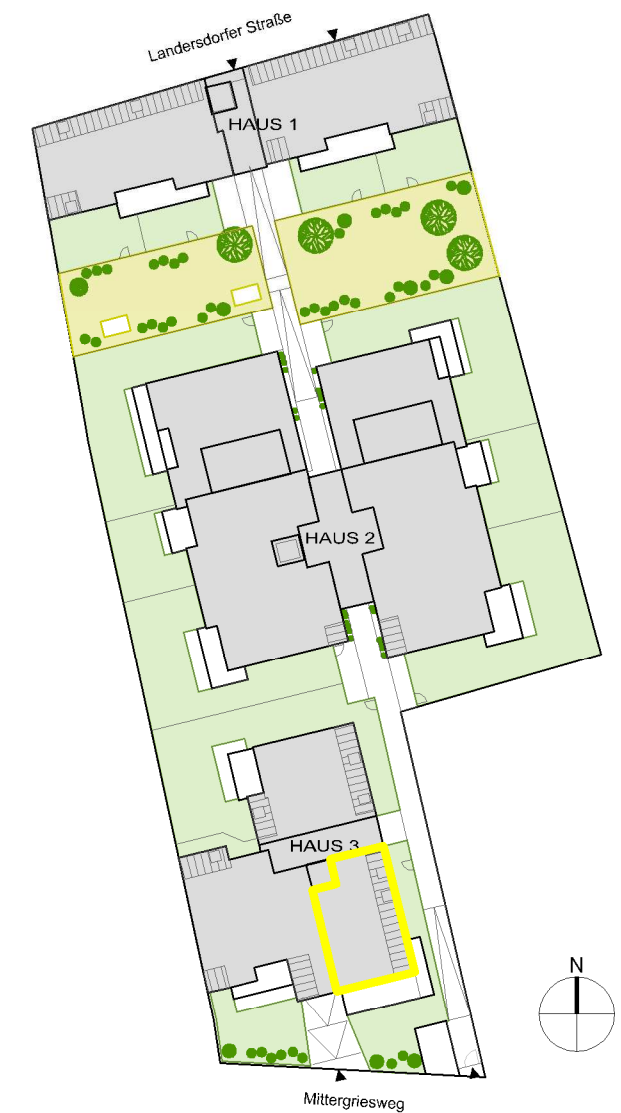

HAUS 3, TOP 22 - Erdgeschoß 2-Zimmer Wohnung

WOHNNUTZFLÄCHE	59,10 m²
Terrasse	15,57 m ²
Garten	63,28 m ²

Ein Projekt der: