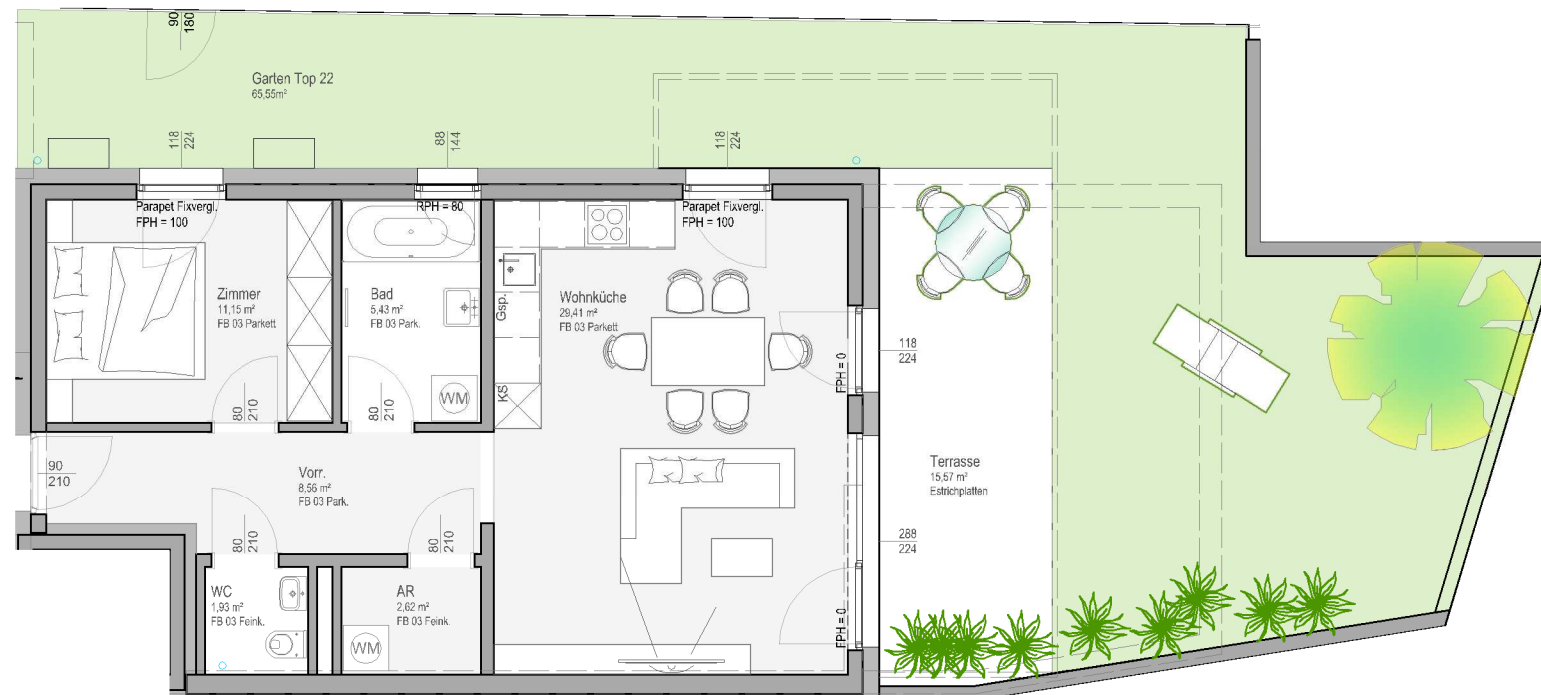

HAUS 3, TOP 22 - Erdgeschoß 2-Zimmer Wohnung

WOHNNUTZFLÄCHE	59,10 m²
Terrasse	15,57 m ²
Garten	63,28 m ²

Ein Projekt der: