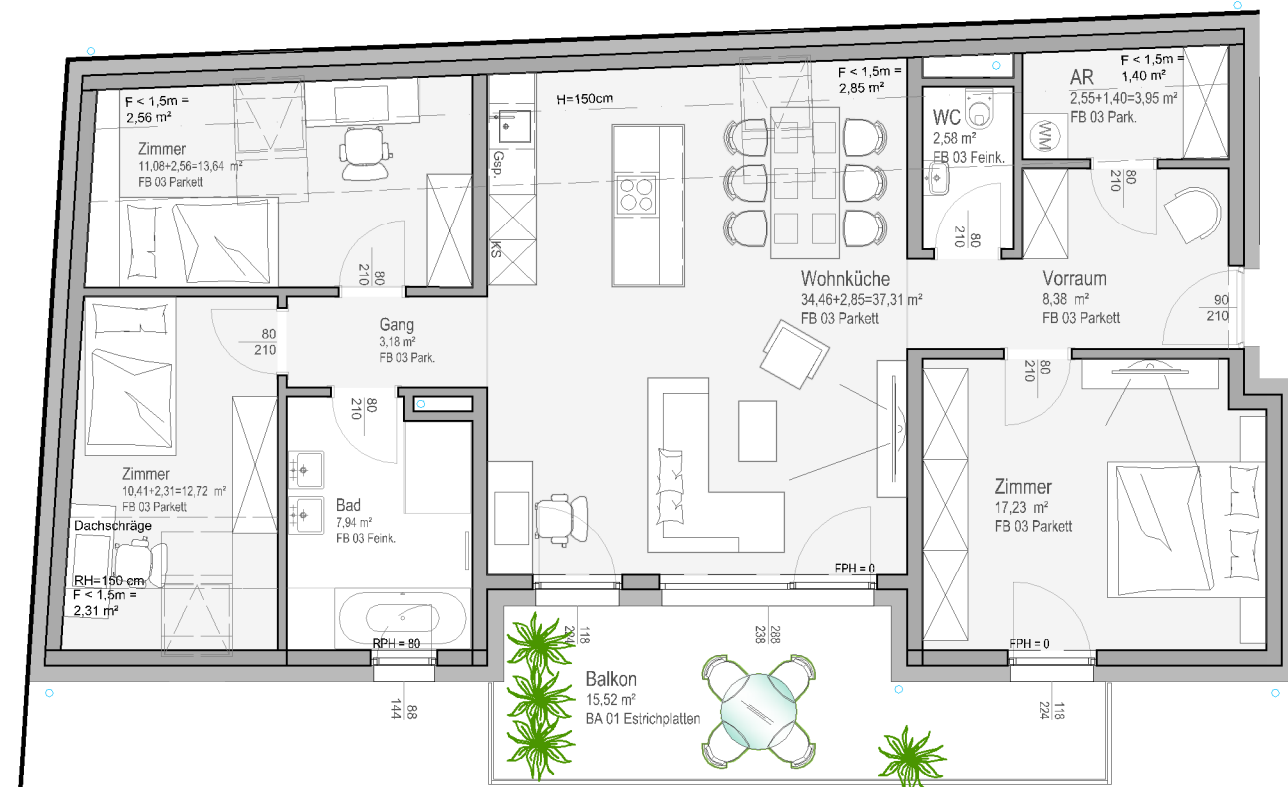

## HAUS 1, TOP 04 - Dachgeschoß 4-Zimmer Wohnung

<b>WOHNNUTZFLÄCHE</b>	<b>106,93 m<sup>2</sup></b>
Balkon	15,52 m <sup>2</sup>
Garten	38,20 m <sup>2</sup>

Dachgeschoß

Erdgeschoß